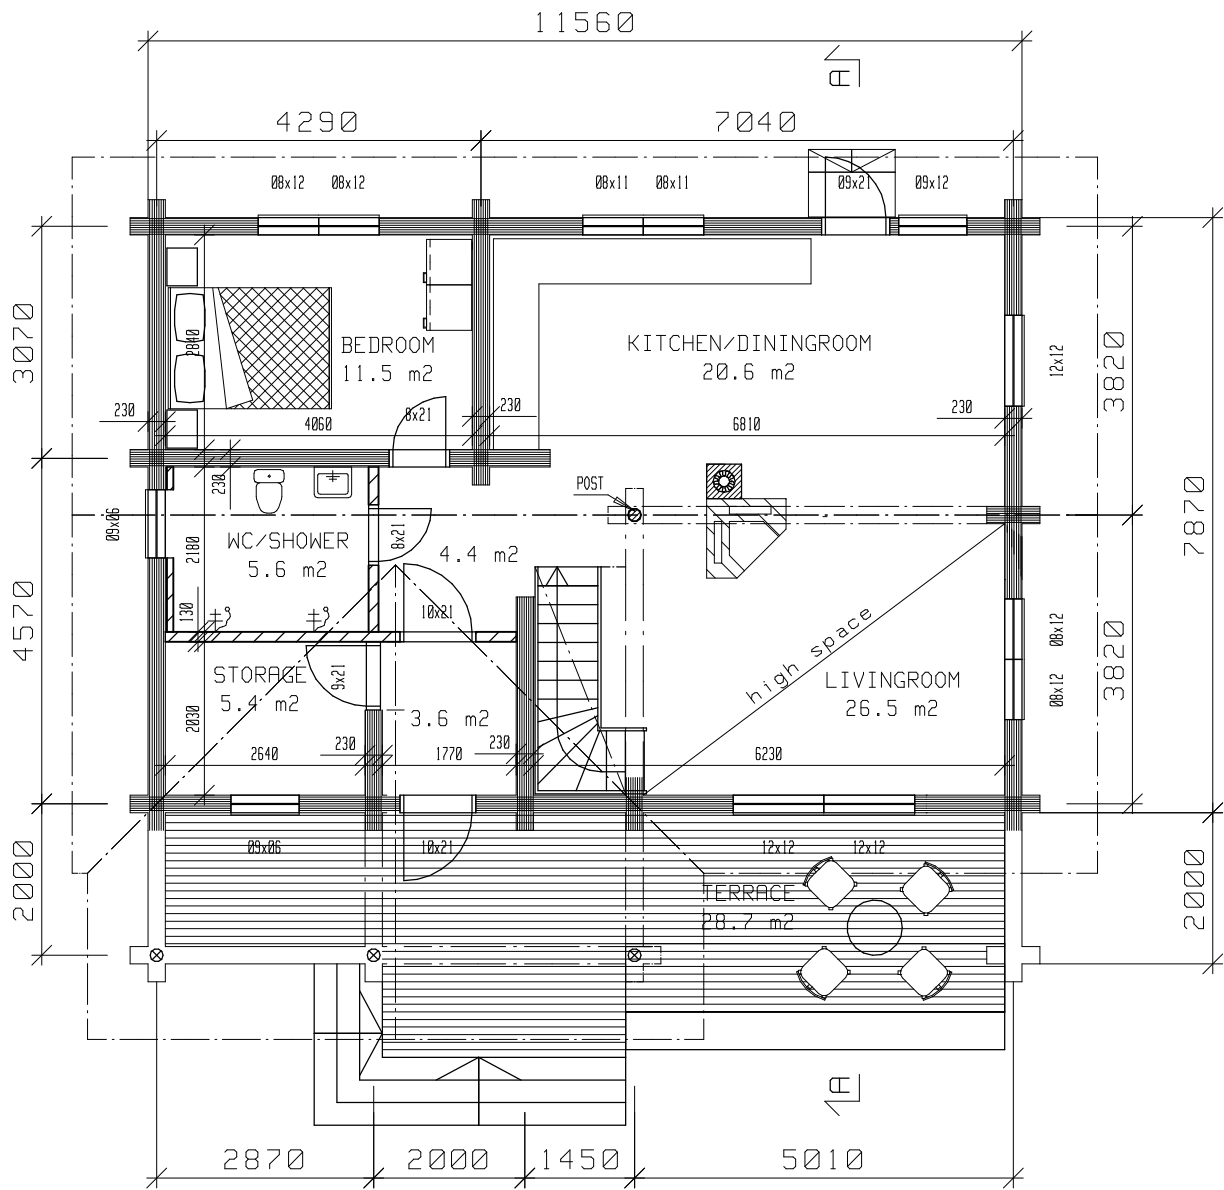

GROUND FLOOR PLAN

Pohjankylantie 182, FI-34600 Ruovesi FINLAND

PROJECT	DRAWING No	SCALE
HOUSE YOUNG	1. FLOOR	1:100

Tel. +358 3 4724 000 FAX +358 3 4724 040