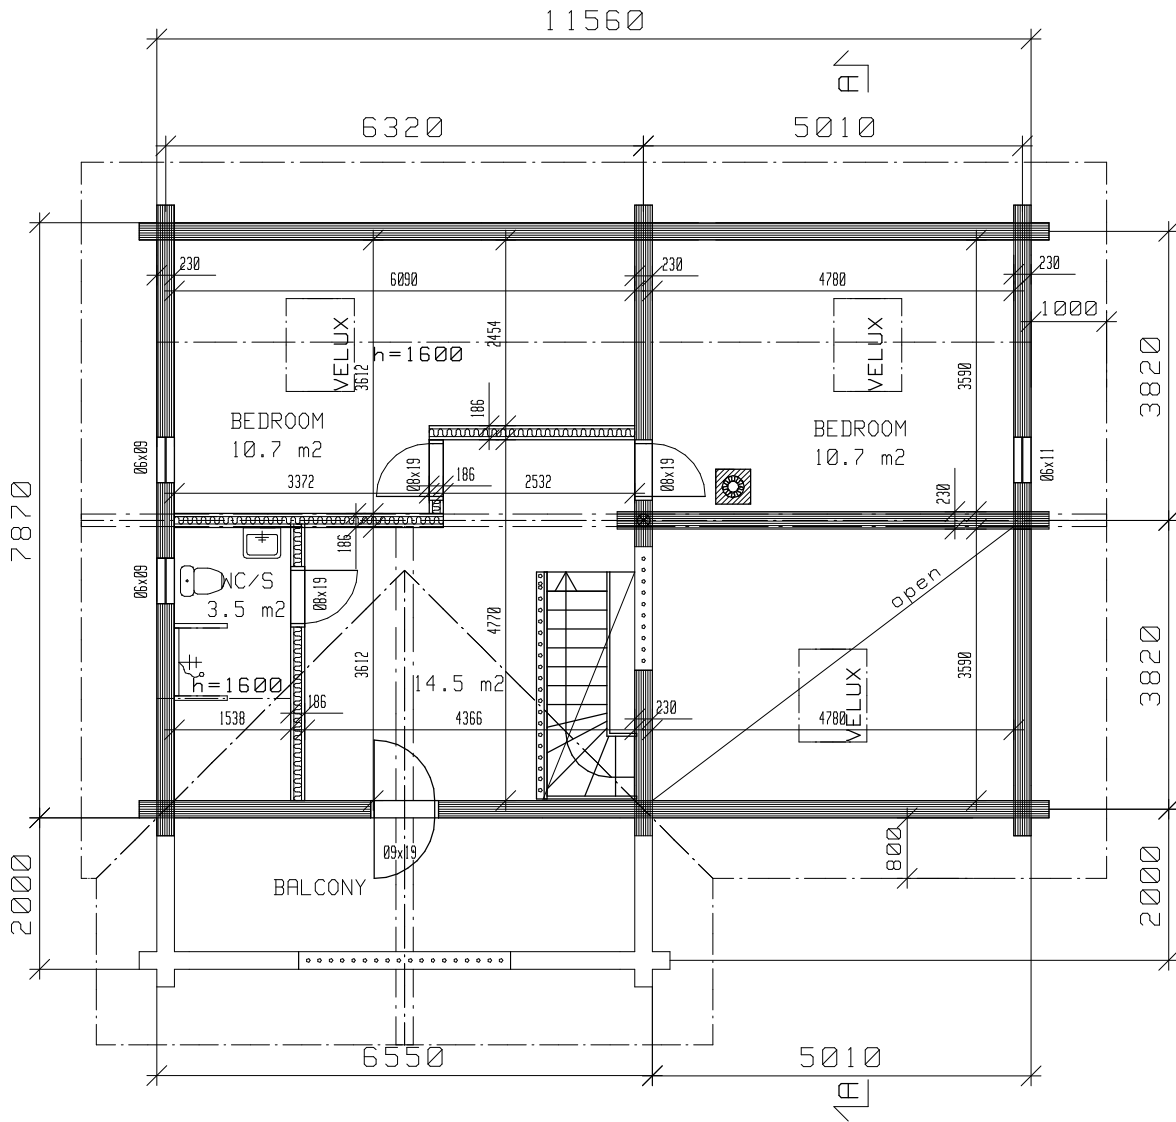

FIRST FLOOR PLAN

Pohjankylantie 182, FI-34600 Ruovesi FINLAND

PROJECT	DRAWING No	SCALE
HOUSE YOUNG	2. FLOOR	1:100

Tel. +358 3 4724 000 FAX +358 3 4724 040